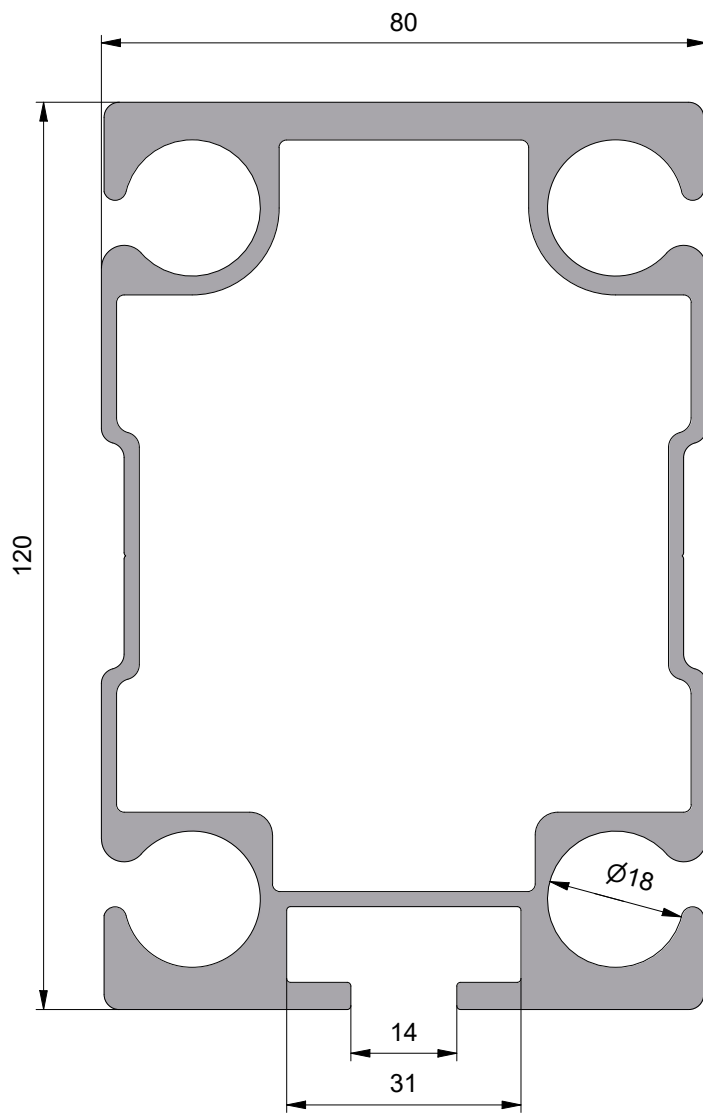

Name:

Profil-Keder-120x80

* Pouze informativní výkres *

Date: 05.03.2024

Drew: V.Nagy

4

3

2